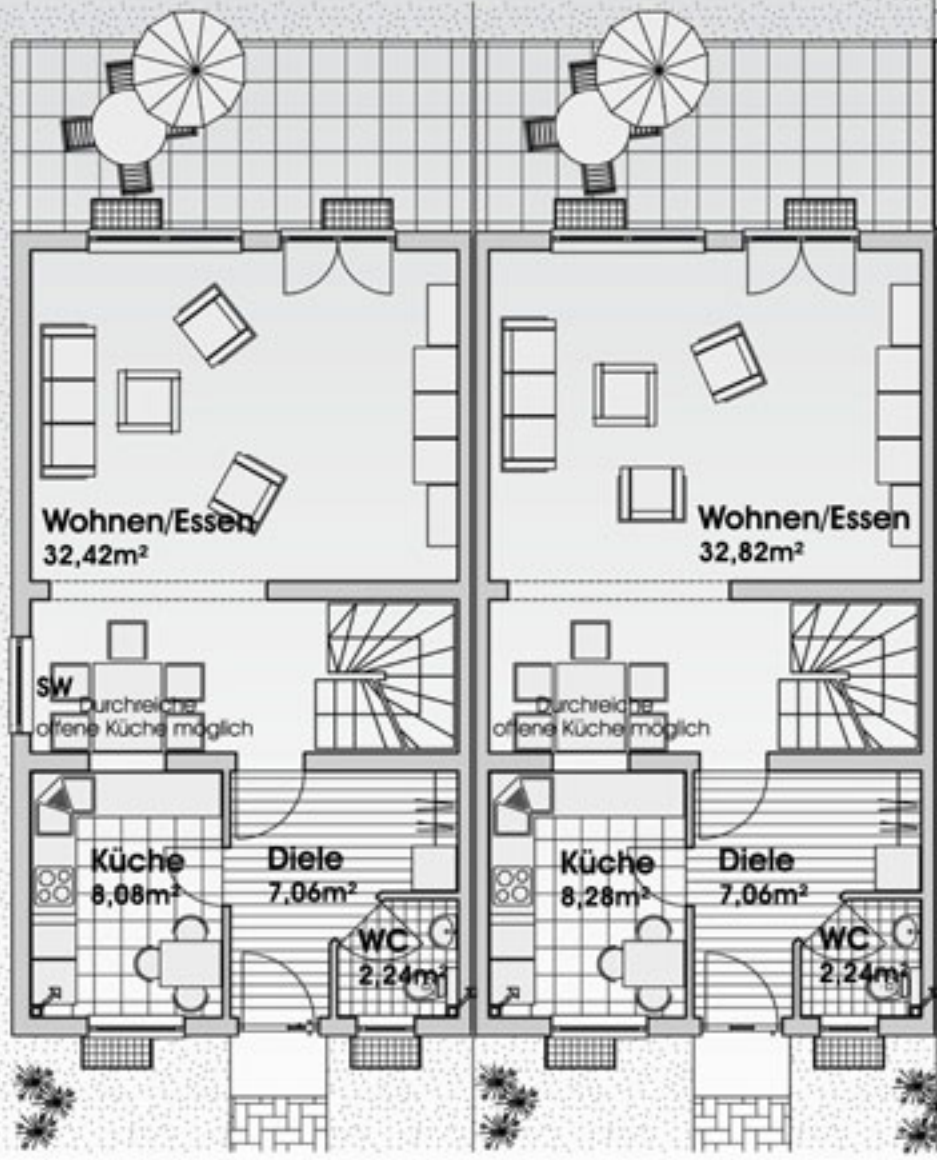

10.34

5.92 5 6.00 5 5.00

10.50

Wohnen/EsSEN
32,42m²

Wohnen/EsSEN
32,82m²

SW
Durchreiche
offene Küche möglich

Durchreiche
offene Küche möglich

Küche
8,08m²

Diele
7,06m²

WC
2,24m²

Küche
8,28m²

Diele
7,06m²

WC
2,24m²

6.00

5

6.00

10.50

2m i.L.

Kind
23,12m²

SW

SW

Dachgeschoßausbau SW

Abstellraum
38,06m²

Gast
11,66m²

Flur
1,23m²

2m i.L.

AR/
Heizung
2,68m²

SW

AR/
Heizung
2,68m²

6.00

5

6.00