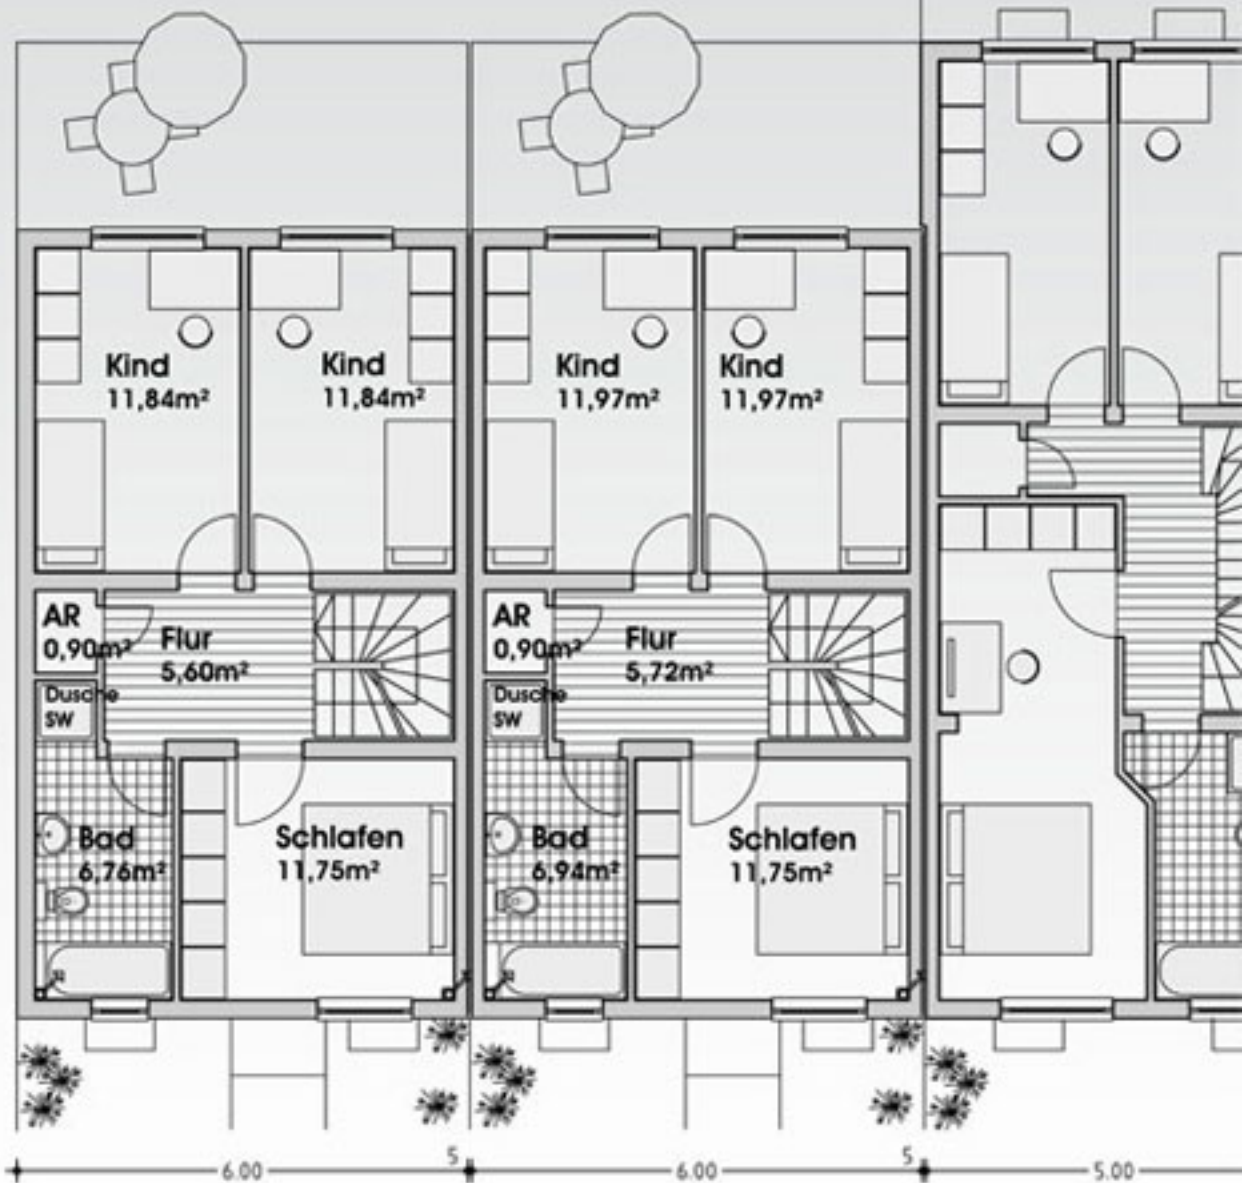

10.50

6.00

5

6.00

5

5.00