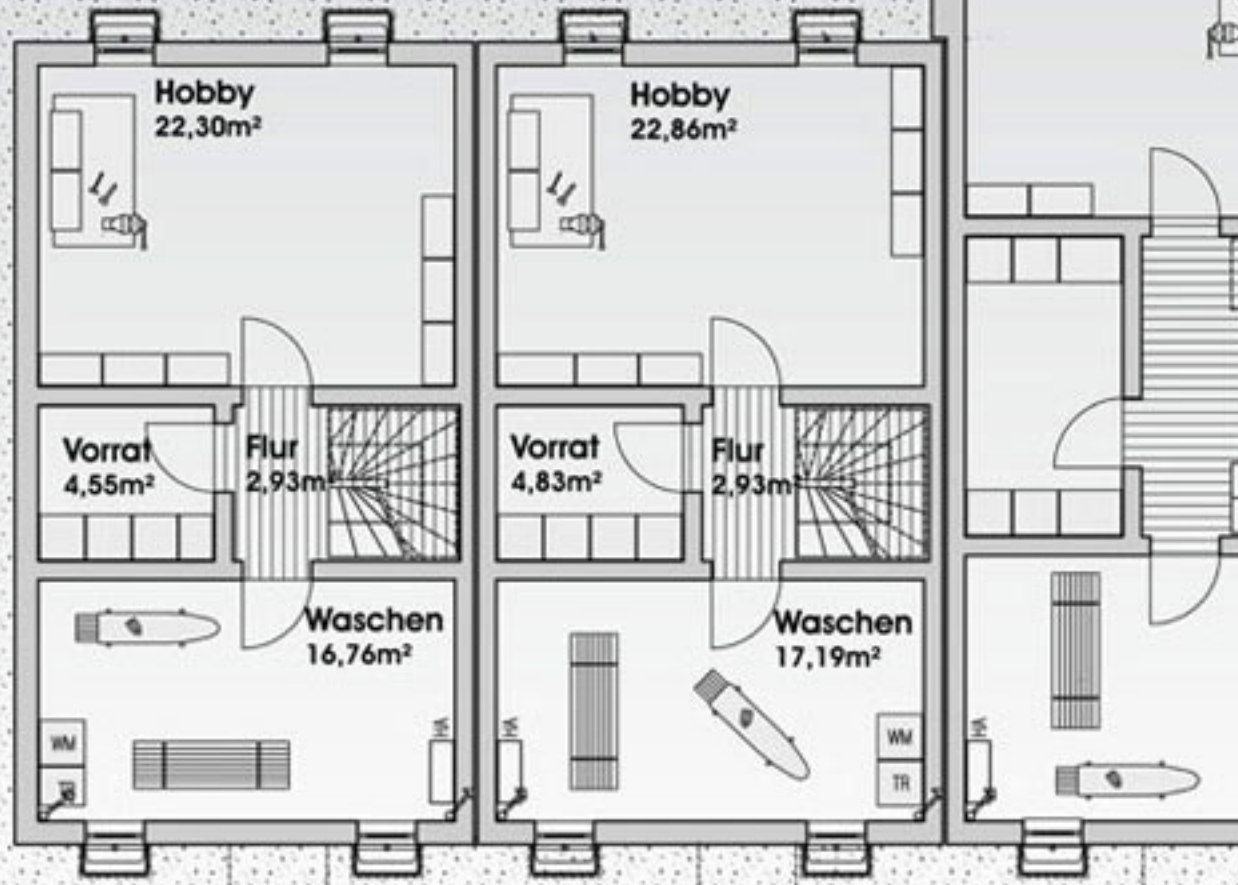

10.34

5.92 5 6.00 5 5.00

10.50

Wohnen/EsSEN
32,42m²

Wohnen/EsSEN
32,82m²

SW
Durchreiche
offene Küche möglich

Durchreiche
offene Küche möglich

Küche
8,08m²

Diele
7,06m²

WC
2,24m²

Küche
8,28m²

Diele
7,06m²

WC
2,24m²

6.00

5

6.00

10.50

2m i.L.

Kind
23,12m²

SW

SW

Dachgeschoßausbau SW

Abstellraum
38,06m²

Gast
11,66m²

Flur
1,23m²

2m i.L.

AR/
Heizung
2,68m²

SW

AR/
Heizung
2,68m²

6.00

5

6.00